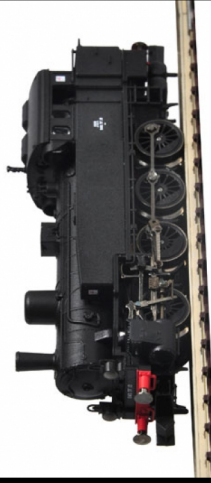

BB 66085

Locomotive
diesel de ligne

**Frigorifique
STEF**

Wagon pour le transport
de viande & poisson.
Réfrigération par glace

040 Tf 13

Locomotive vapeur
de manoeuvre

**Frigorifique
STEF**

Wagon pour le transport
de viande & poisson.
Réfrigération par glace

**Frigorifique
STEF**

Wagon pour le transport
de viande & poisson.
Réfrigération par glace

**Céréaliier
SANDERS**

Wagon pour le transport
d'alimentation animale.

Blé

**Céréaliier
SANDERS**

Wagon pour le transport
d'alimentation animale.

Blé

**Céréaliier
SANDERS**

Wagon pour le transport
d'alimentation animale.

Blé

Blé