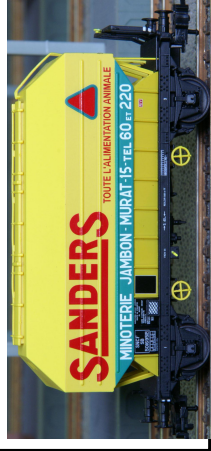

BB 66085

Locomotive
diesel de ligne

**Frigorifique
STEF**

Wagon pour le transport
de viande & poisson.
Réfrigération par glace

040 Tf 13

Locomotive vapeur
de manoeuvre

**Frigorifique
STEF**

Wagon pour le transport
de viande & poisson.
Réfrigération par glace

**Frigorifique
STEF**

Wagon pour le transport
de viande & poisson.
Réfrigération par glace

**Céréaliier
SANDERS**

Wagon pour le transport
d'alimentation animale.

Blé

**Céréaliier
SANDERS**

Wagon pour le transport
d'alimentation animale.

Blé

**Céréaliier
SANDERS**

Wagon pour le transport
d'alimentation animale.

Blé

Blé