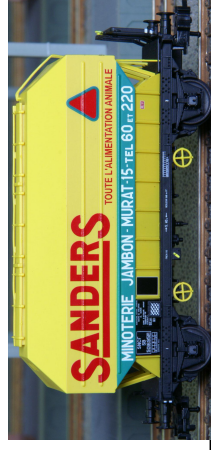

BB 66085

Locomotive
diesel de ligne

**Frigorifique
STEF**

Wagon pour le transport
de viande & poisson.
Réfrigération par glace

040 Tf 13

Locomotive vapeur
de manoeuvre

**Frigorifique
STEF**

Wagon pour le transport
de viande & poisson.
Réfrigération par glace

**Frigorifique
STEF**

Wagon pour le transport
de viande & poisson.
Réfrigération par glace

**Céréaliier
SANDERS**

Wagon pour le transport
d'alimentation animale.

Blé

**Céréaliier
SANDERS**

Wagon pour le transport
d'alimentation animale.

Blé

**Céréaliier
SANDERS**

Wagon pour le transport
d'alimentation animale.

Blé

Blé