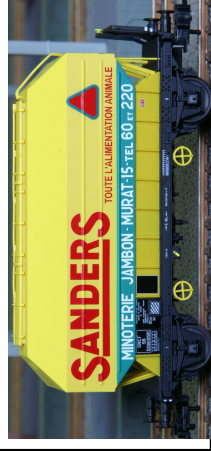

BB 66085

Locomotive
diesel de ligne

**Frigorifique
STEF**

Wagon pour le transport
de viande & poisson.
Réfrigération par glace

040 Tf 13

Locomotive vapeur
de manoeuvre

**Frigorifique
STEF**

Wagon pour le transport
de viande & poisson.
Réfrigération par glace

**Frigorifique
STEF**

Wagon pour le transport
de viande & poisson.
Réfrigération par glace

**Céréaliier
SANDERS**

Wagon pour le transport
d'alimentation animale.

Blé

**Céréaliier
SANDERS**

Wagon pour le transport
d'alimentation animale.

Blé

**Céréaliier
SANDERS**

Wagon pour le transport
d'alimentation animale.

Blé

Blé